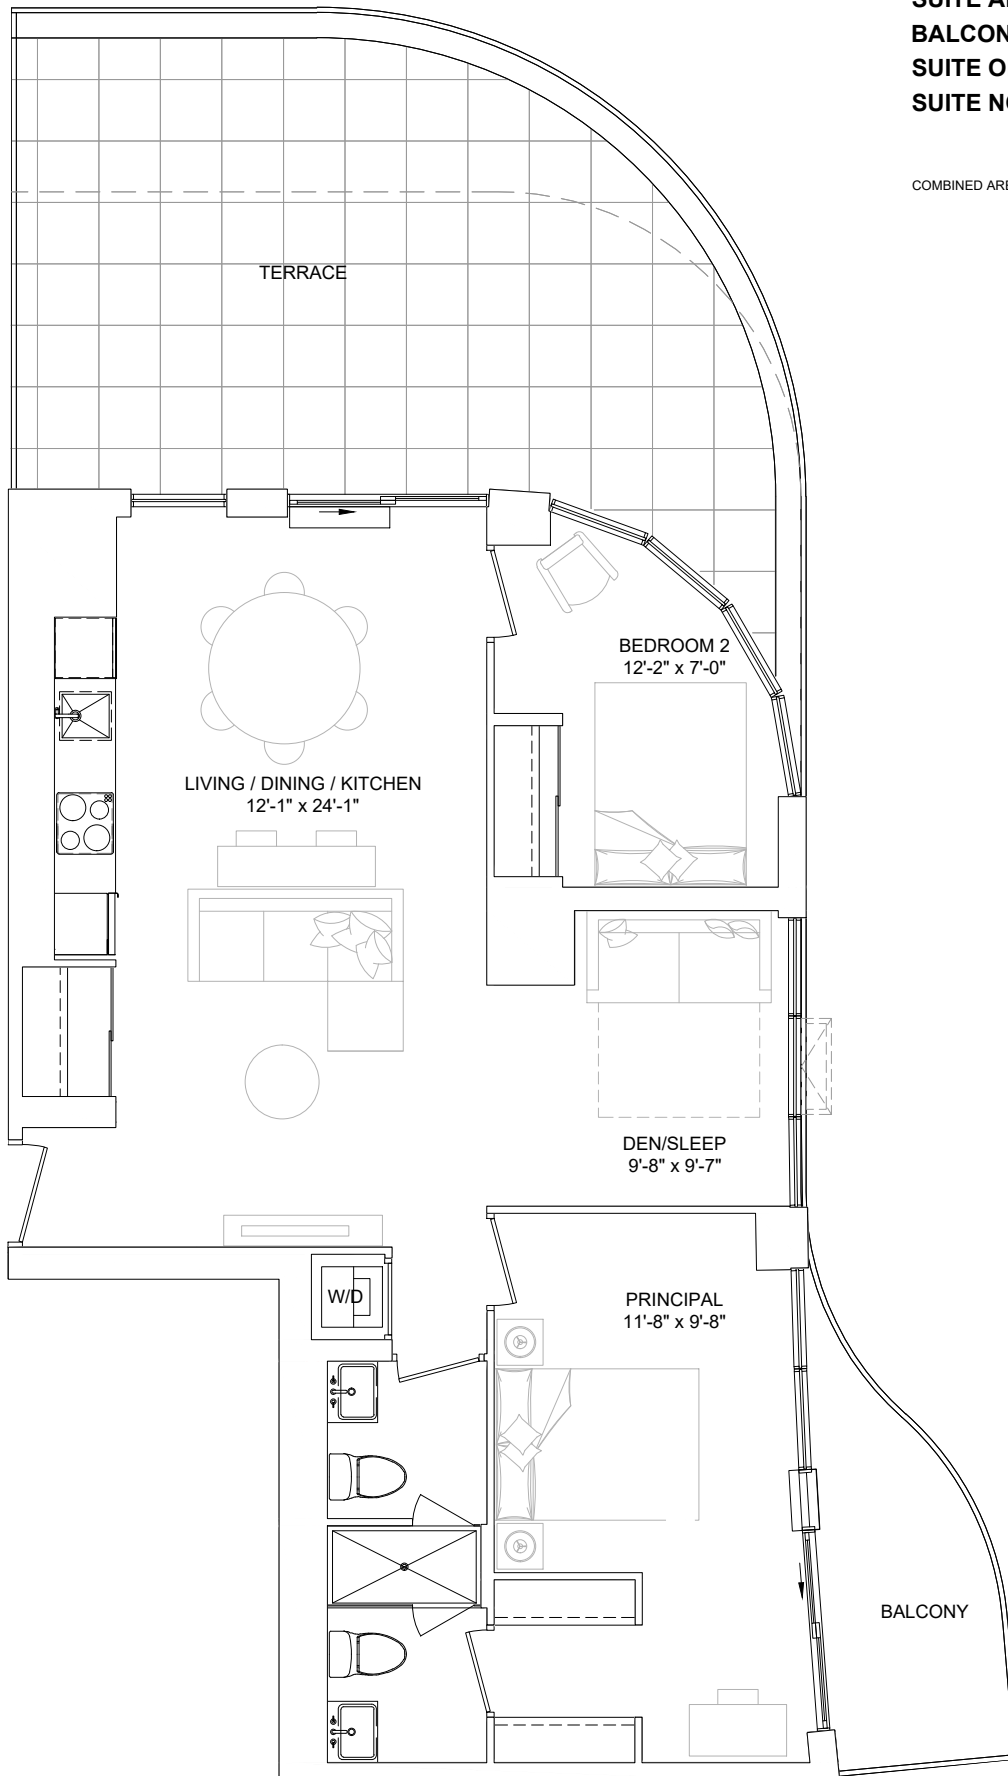

SUITE TYPE 2C-D

SUITE AREA 916 sq.ft
BALCONY/TERRACE 68+368 sq.ft
SUITE ON FLOORS 04
SUITE NO. 422

COMBINED AREA 1352 sq.ft