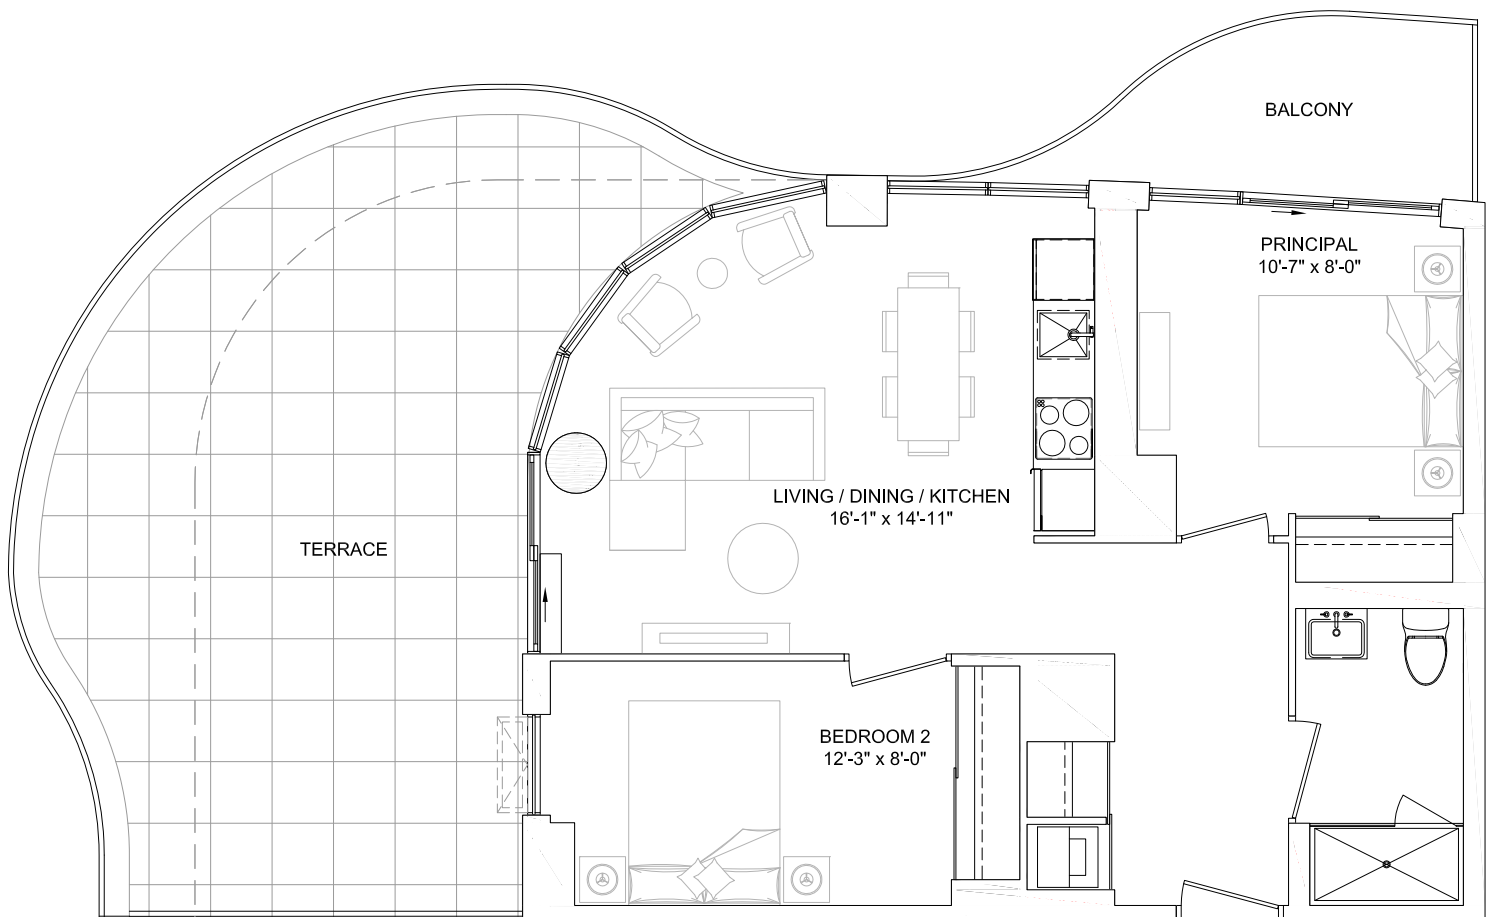

SUITE TYPE 2Z(BF)

SUITE AREA 713 sq.ft
BALCONY/TERRACE 67+409 sq.ft
SUITE ON FLOORS 05
SUITE NO. 523

COMBINED AREA 1188 sq.ft

FLOOR 05