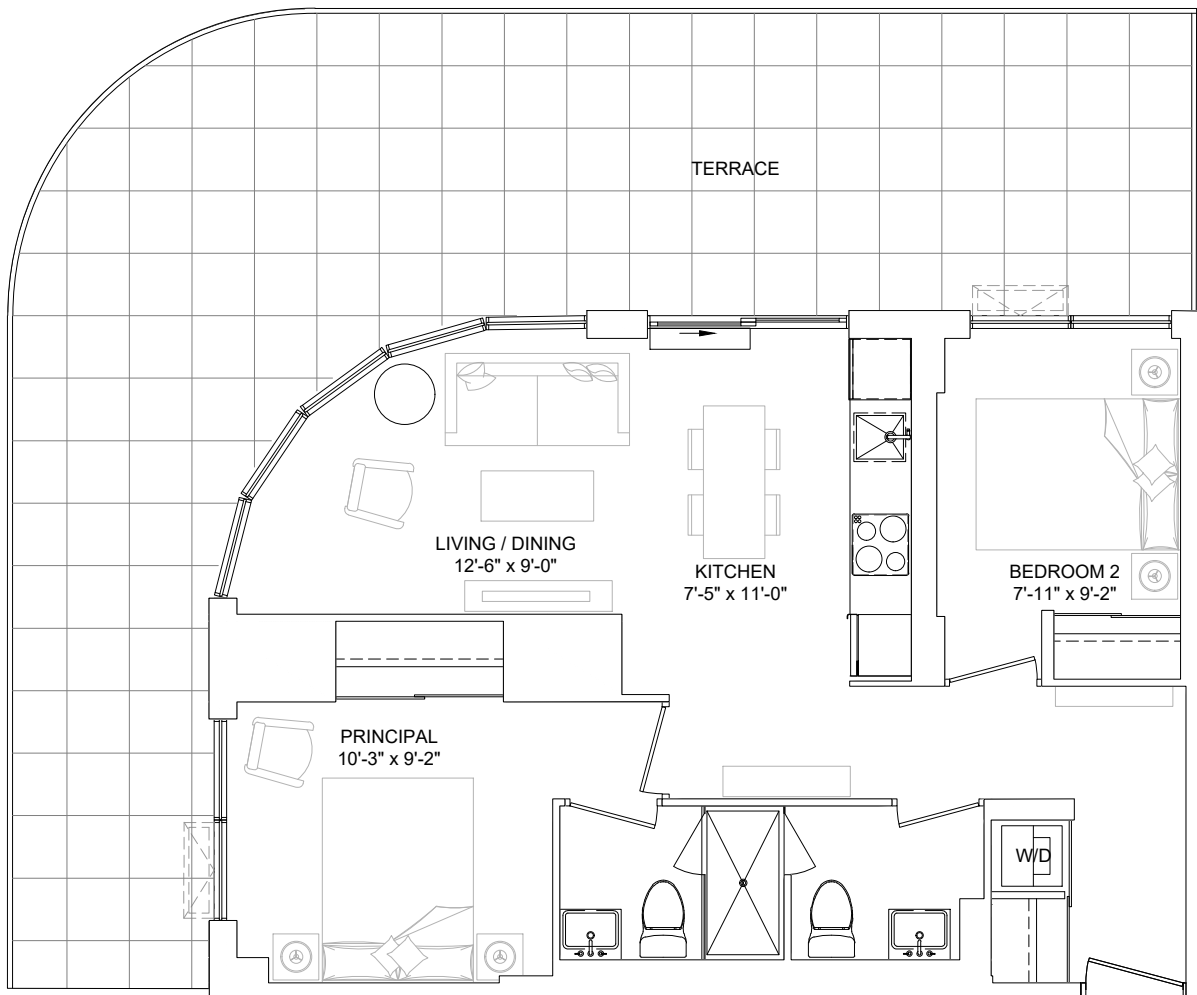

SUITE TYPE 2N

SUITE AREA 681 sq.ft
TERRACE AREA 521 sq.ft
SUITE ON FLOORS 03
SUITE NO. 320

COMBINED AREA 1202 sq.ft